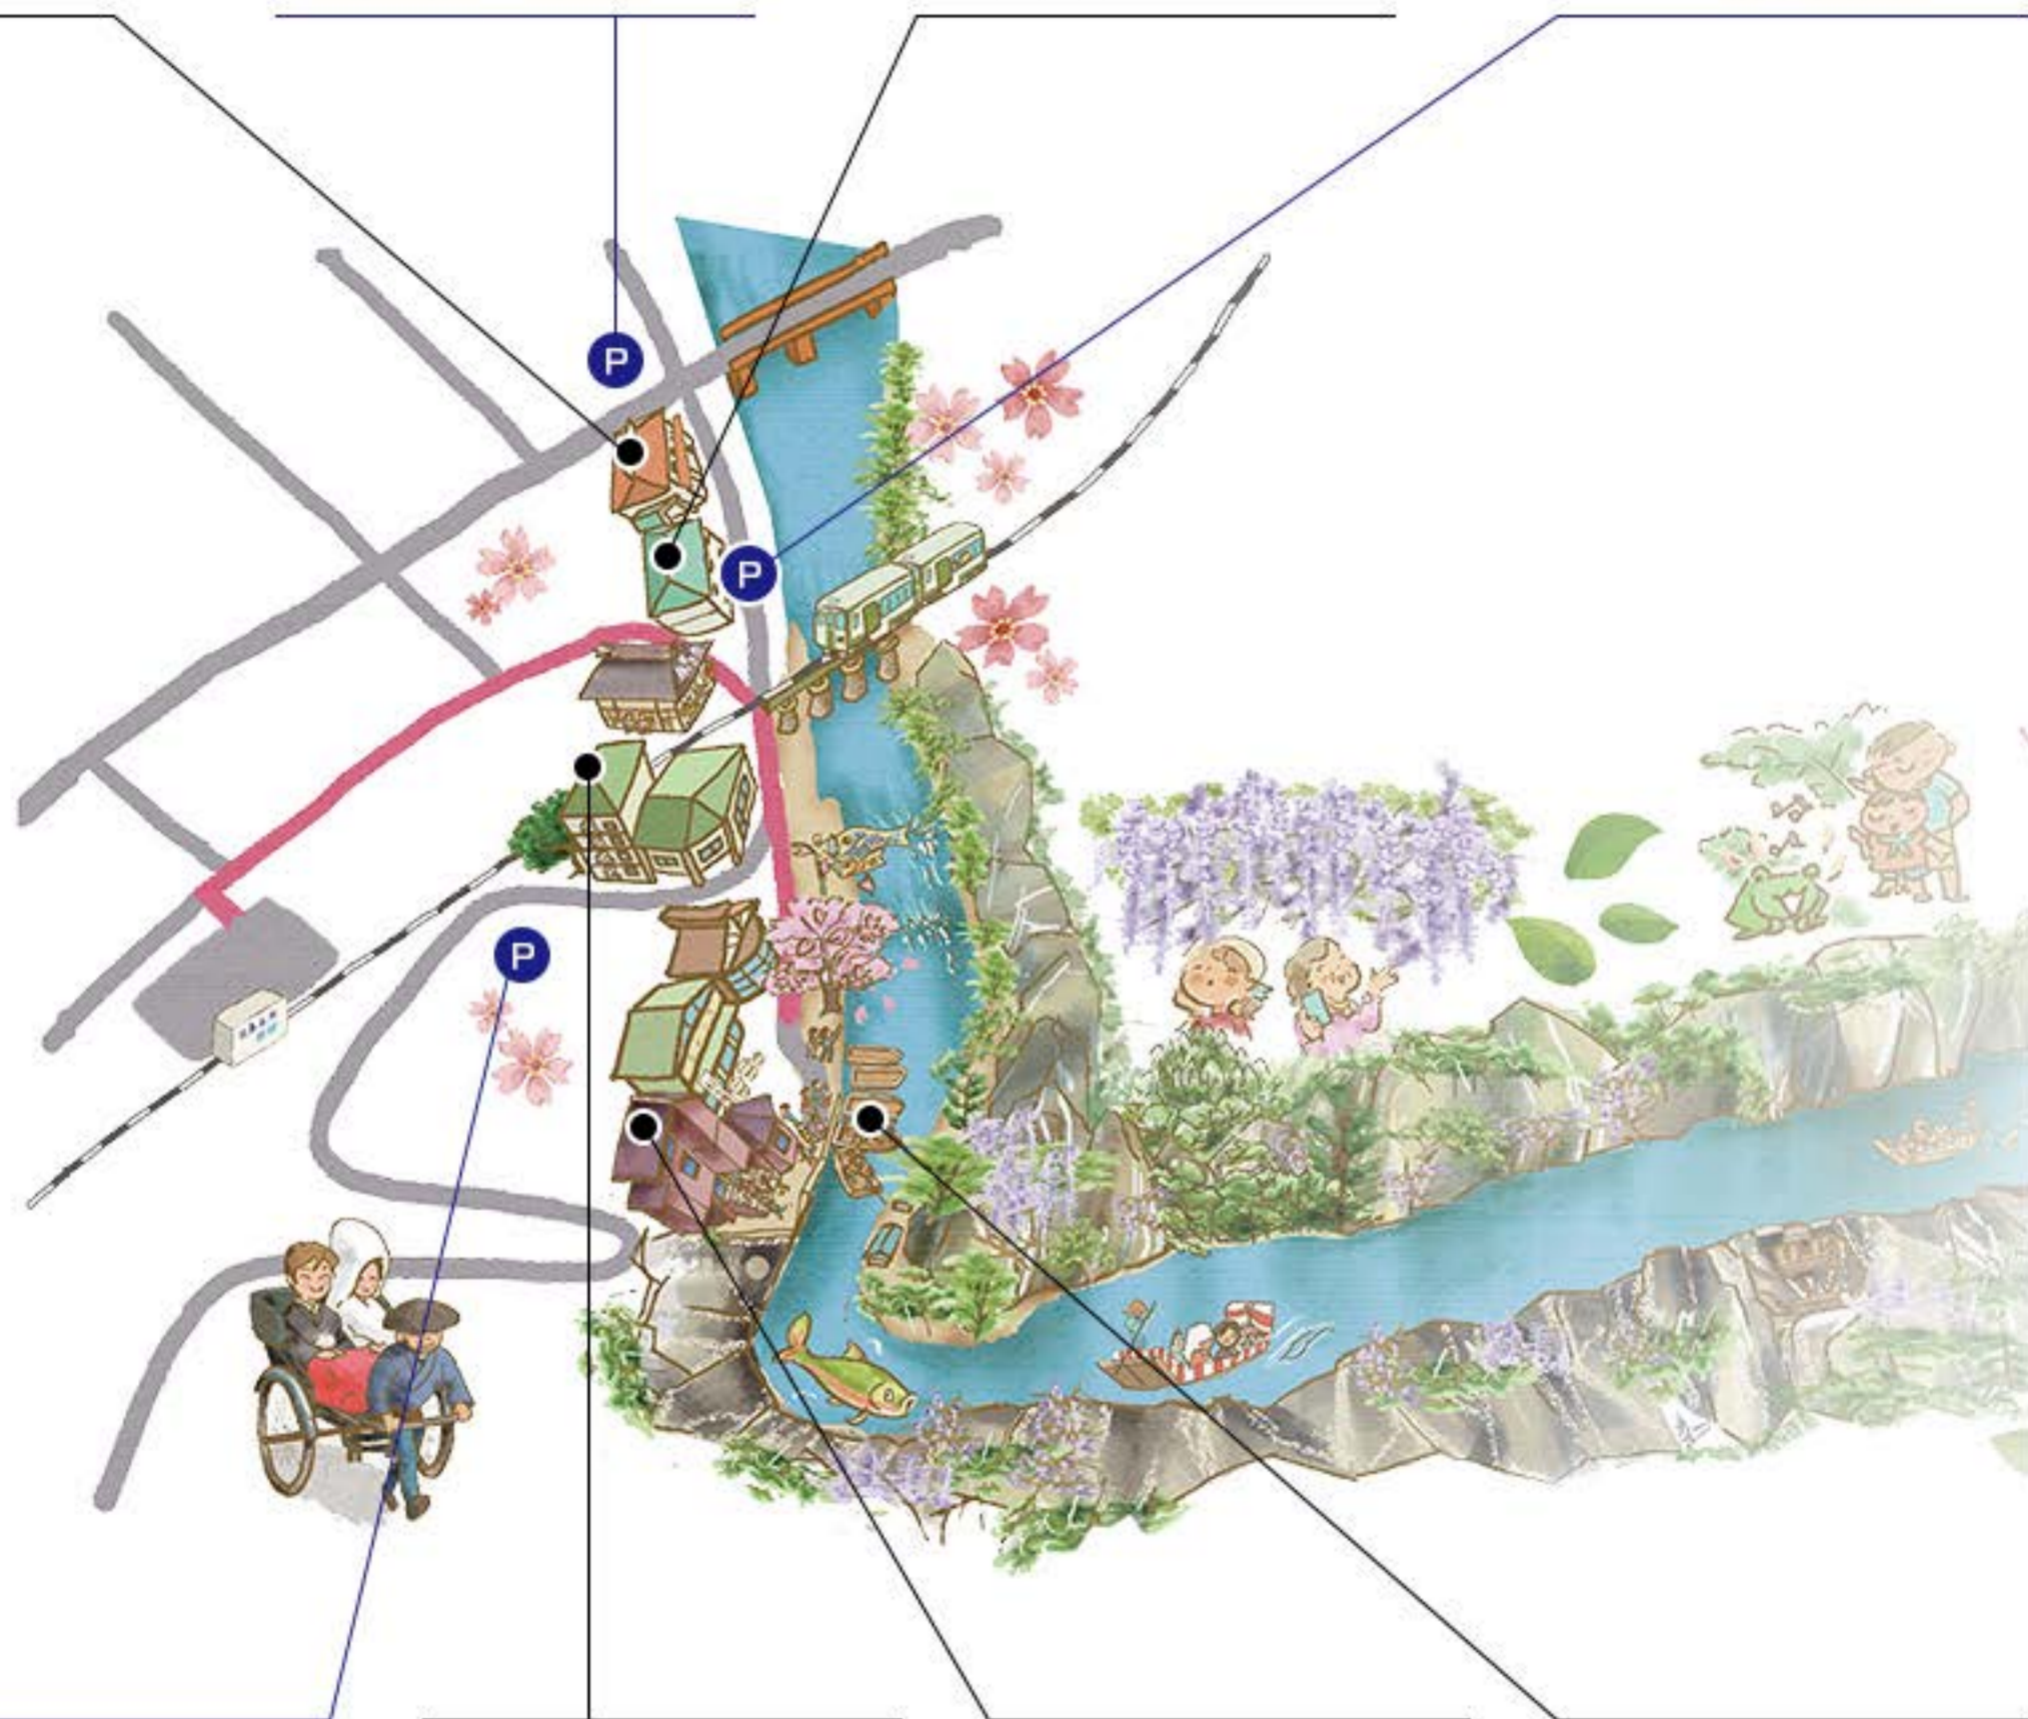

饮食中心

第2停车场 30个车位

特产礼品馆

大型巴士专用停车场

第1停车场 90个车位

东山观光酒店

猯鼻溪观光中心  
(乘船处、售票处)

船码头