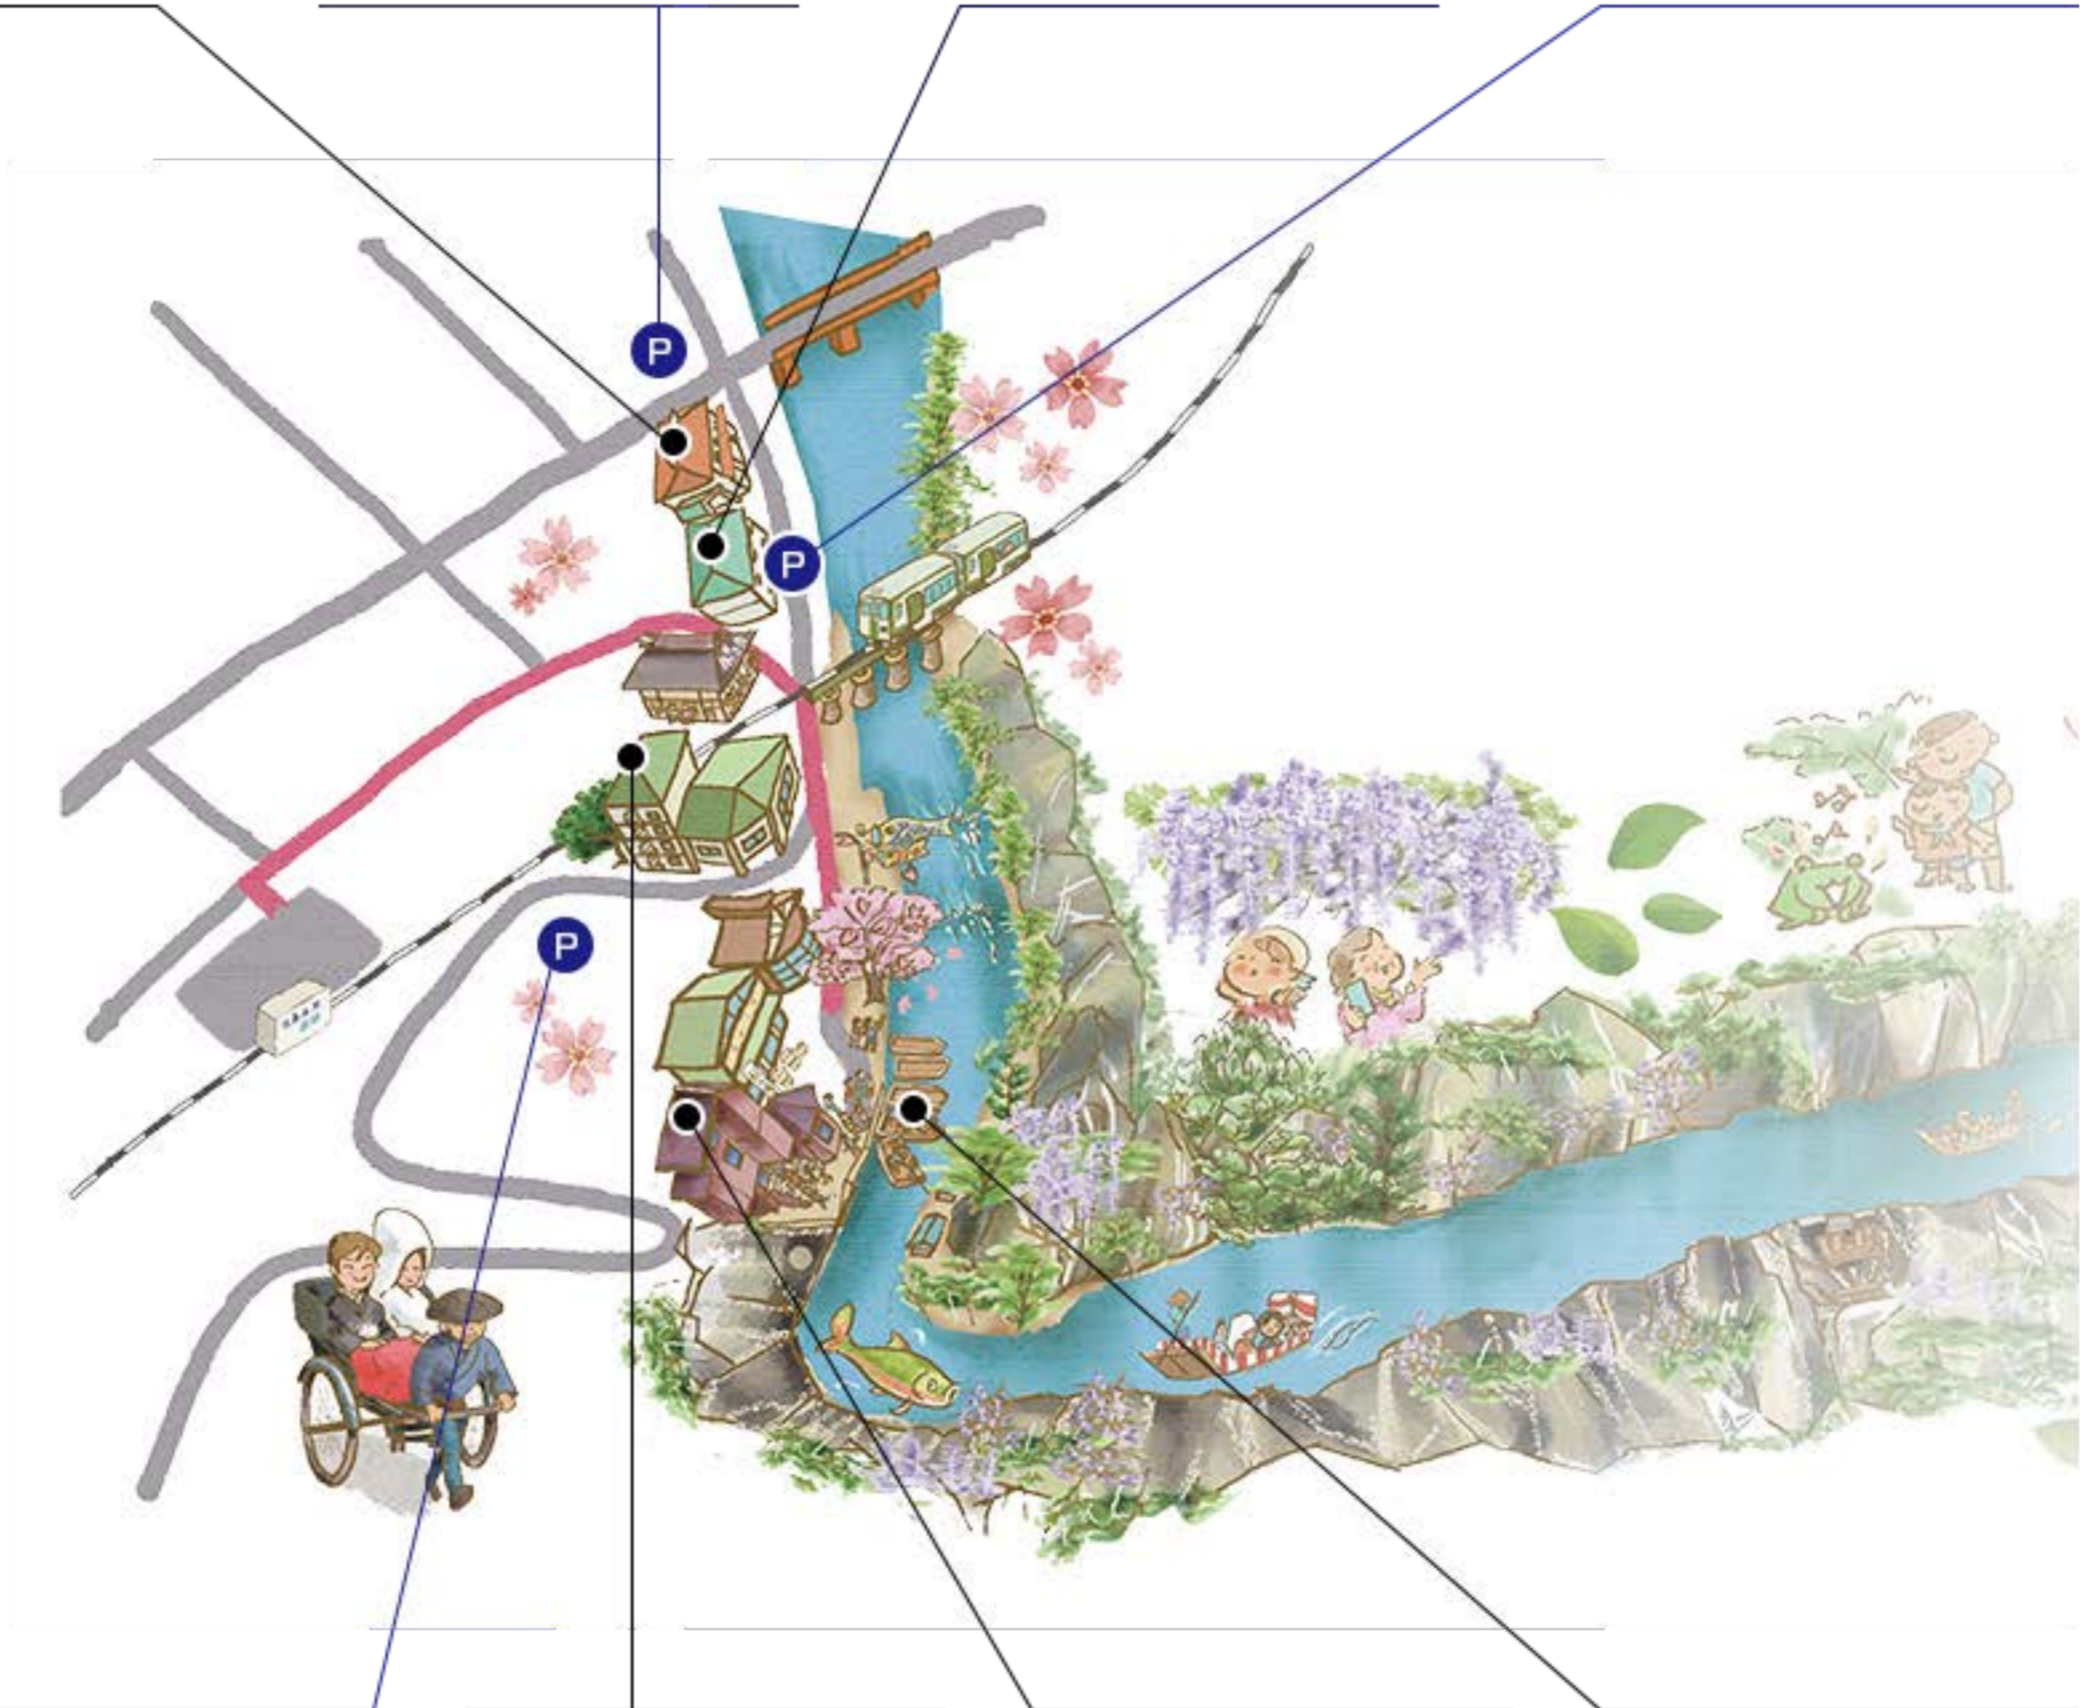

게이비 휴게소

제2주차장 수용 30대

기념품관

버스 전용 주차장

제1주차장 수용 90대

📶 히가시야마 관광호텔

📶 게이비 관광센터  
(승선장 · 티켓 판매소)

승하선장