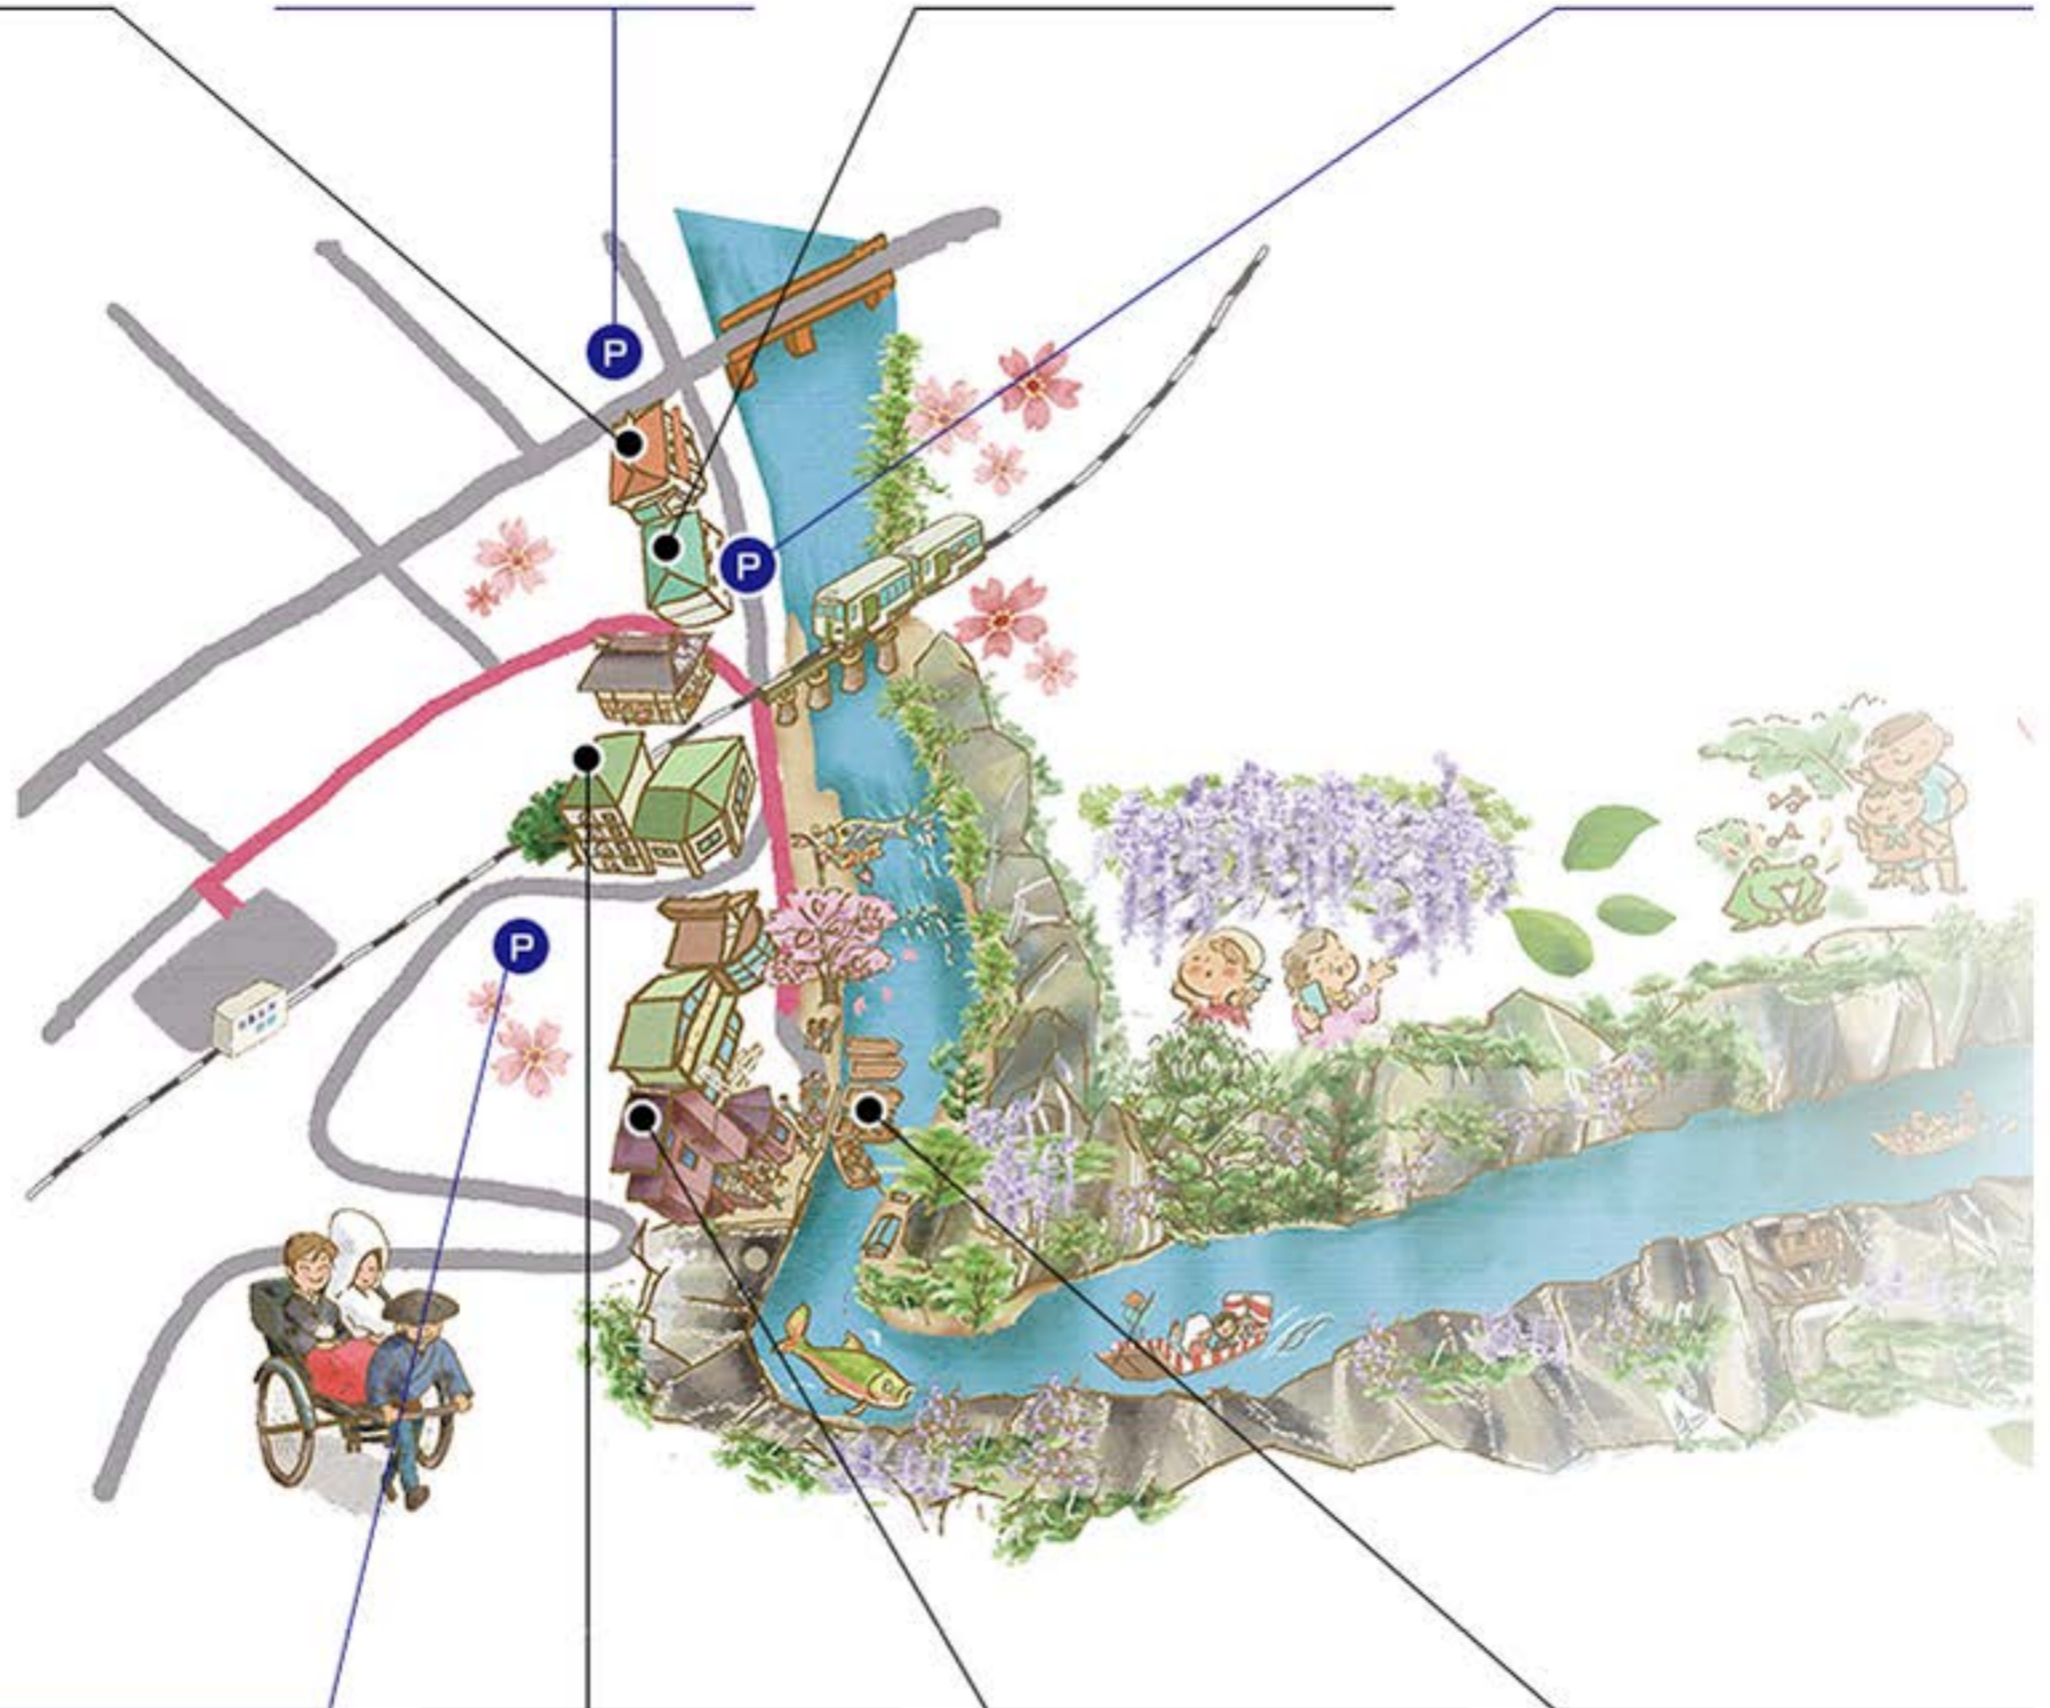

เกมิเรสต์เฮ้าส์

ที่จอดรถ 2 จอดได้ 30 คัน

อาคารของฝาก

ที่จอดรถบัส

ที่จอดรถ 1 จอดได้ 90 คัน

📶 โรงแรมอิงายามะดังโค

📶 ศูนย์การท่องเที่ยวเกมิ (ท่าลงเรือ และที่จำหน่ายตั๋ว)

ท่าเรือ